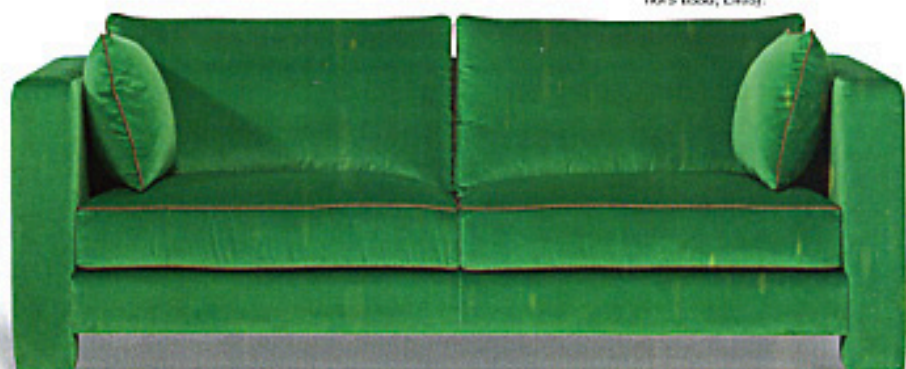

Tapis en laine feutrée
- Lumbini - (à partir
de 79 €, Muskhane).

Vive les essences naturelles,
les formes géométriques et
les lignes pures !

Planches à découper
en chêne huilé, design
Fern living (de 26 €
à 58 €, Goodobject).

Canapé - Xplora -
revêtu de velours,
coussins passepoilés
en nubuck (3800 €
hors tissu, Eliss).

Corbeille en frêne
ou en noyer, une
création Mini
(à partir de 95 €,
The Collection).

Set de table
- Origami - (25 €,
Franck Josseume).

Table en bois - Jafis -,
design Jafis + Laub
(2556 €, Cor).